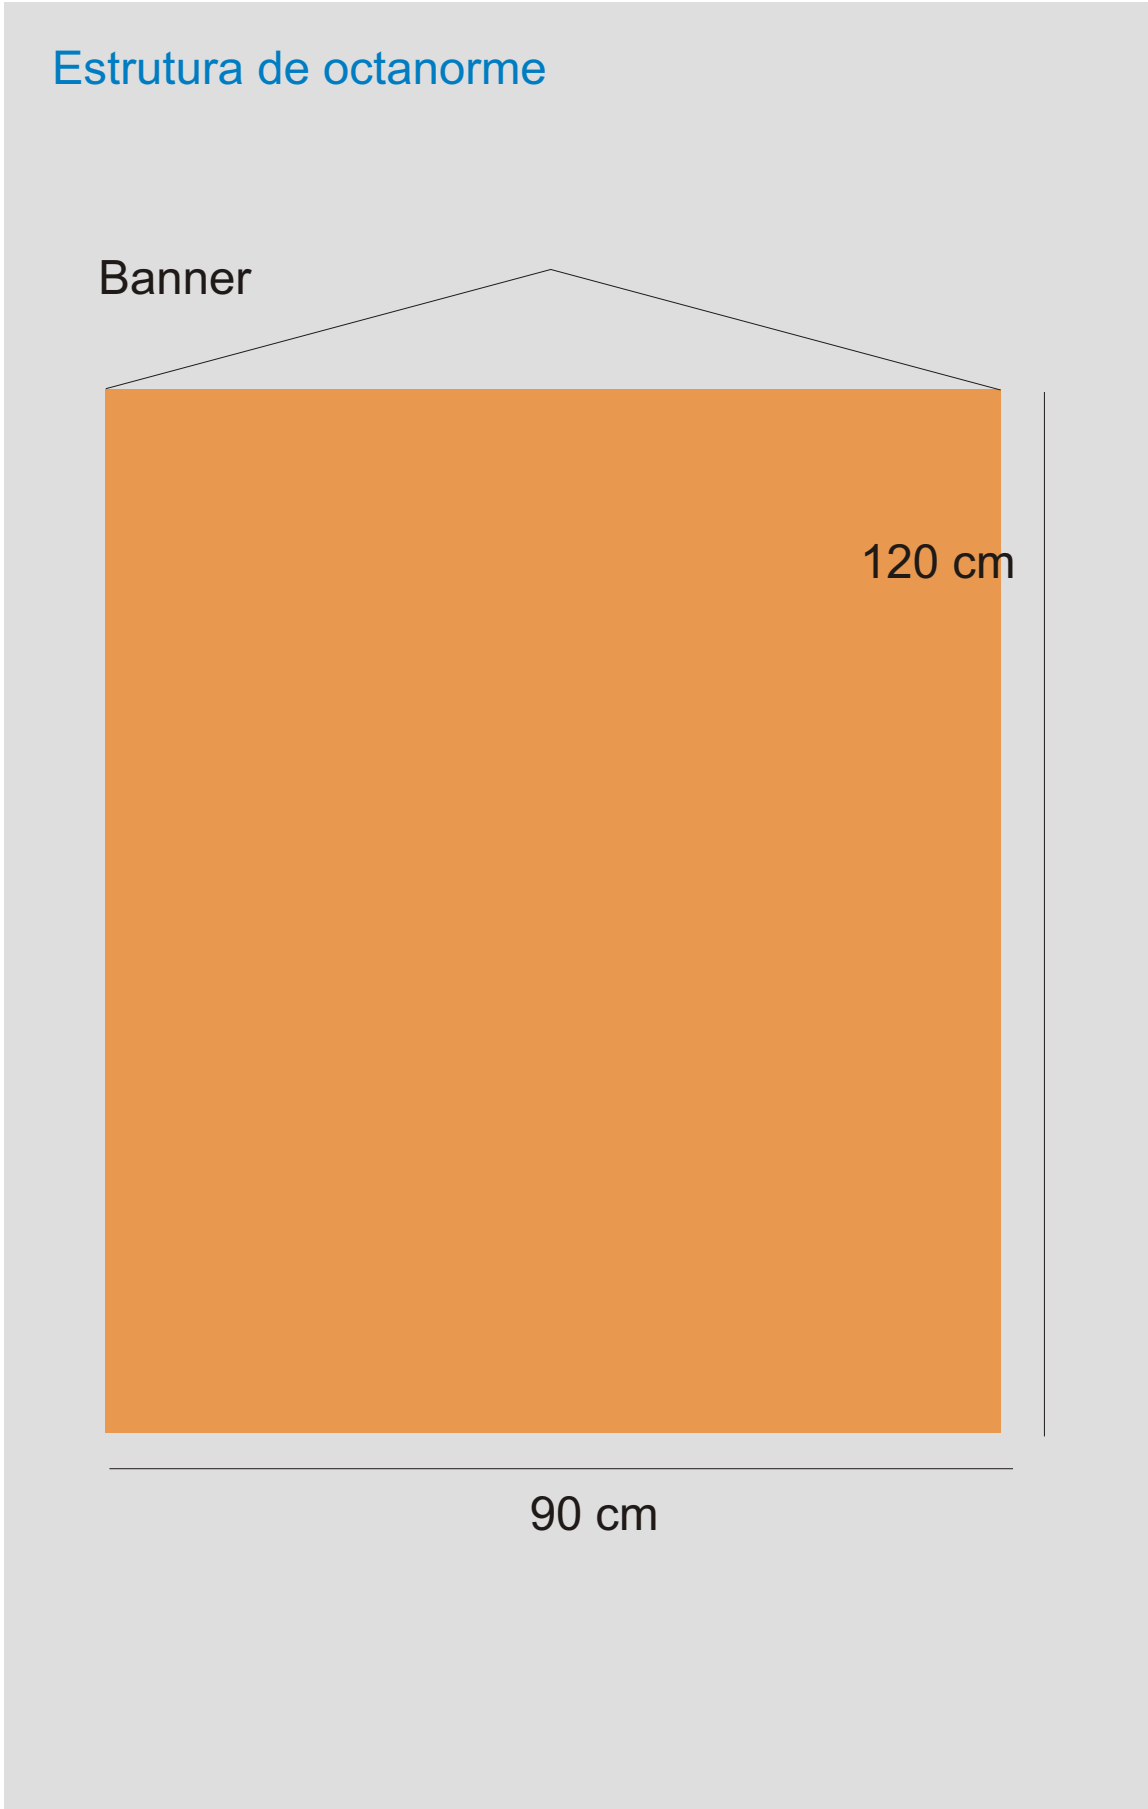

Medida padrão para o banner da área de Poster

200 cm

120 cm

90 cm

100 cm