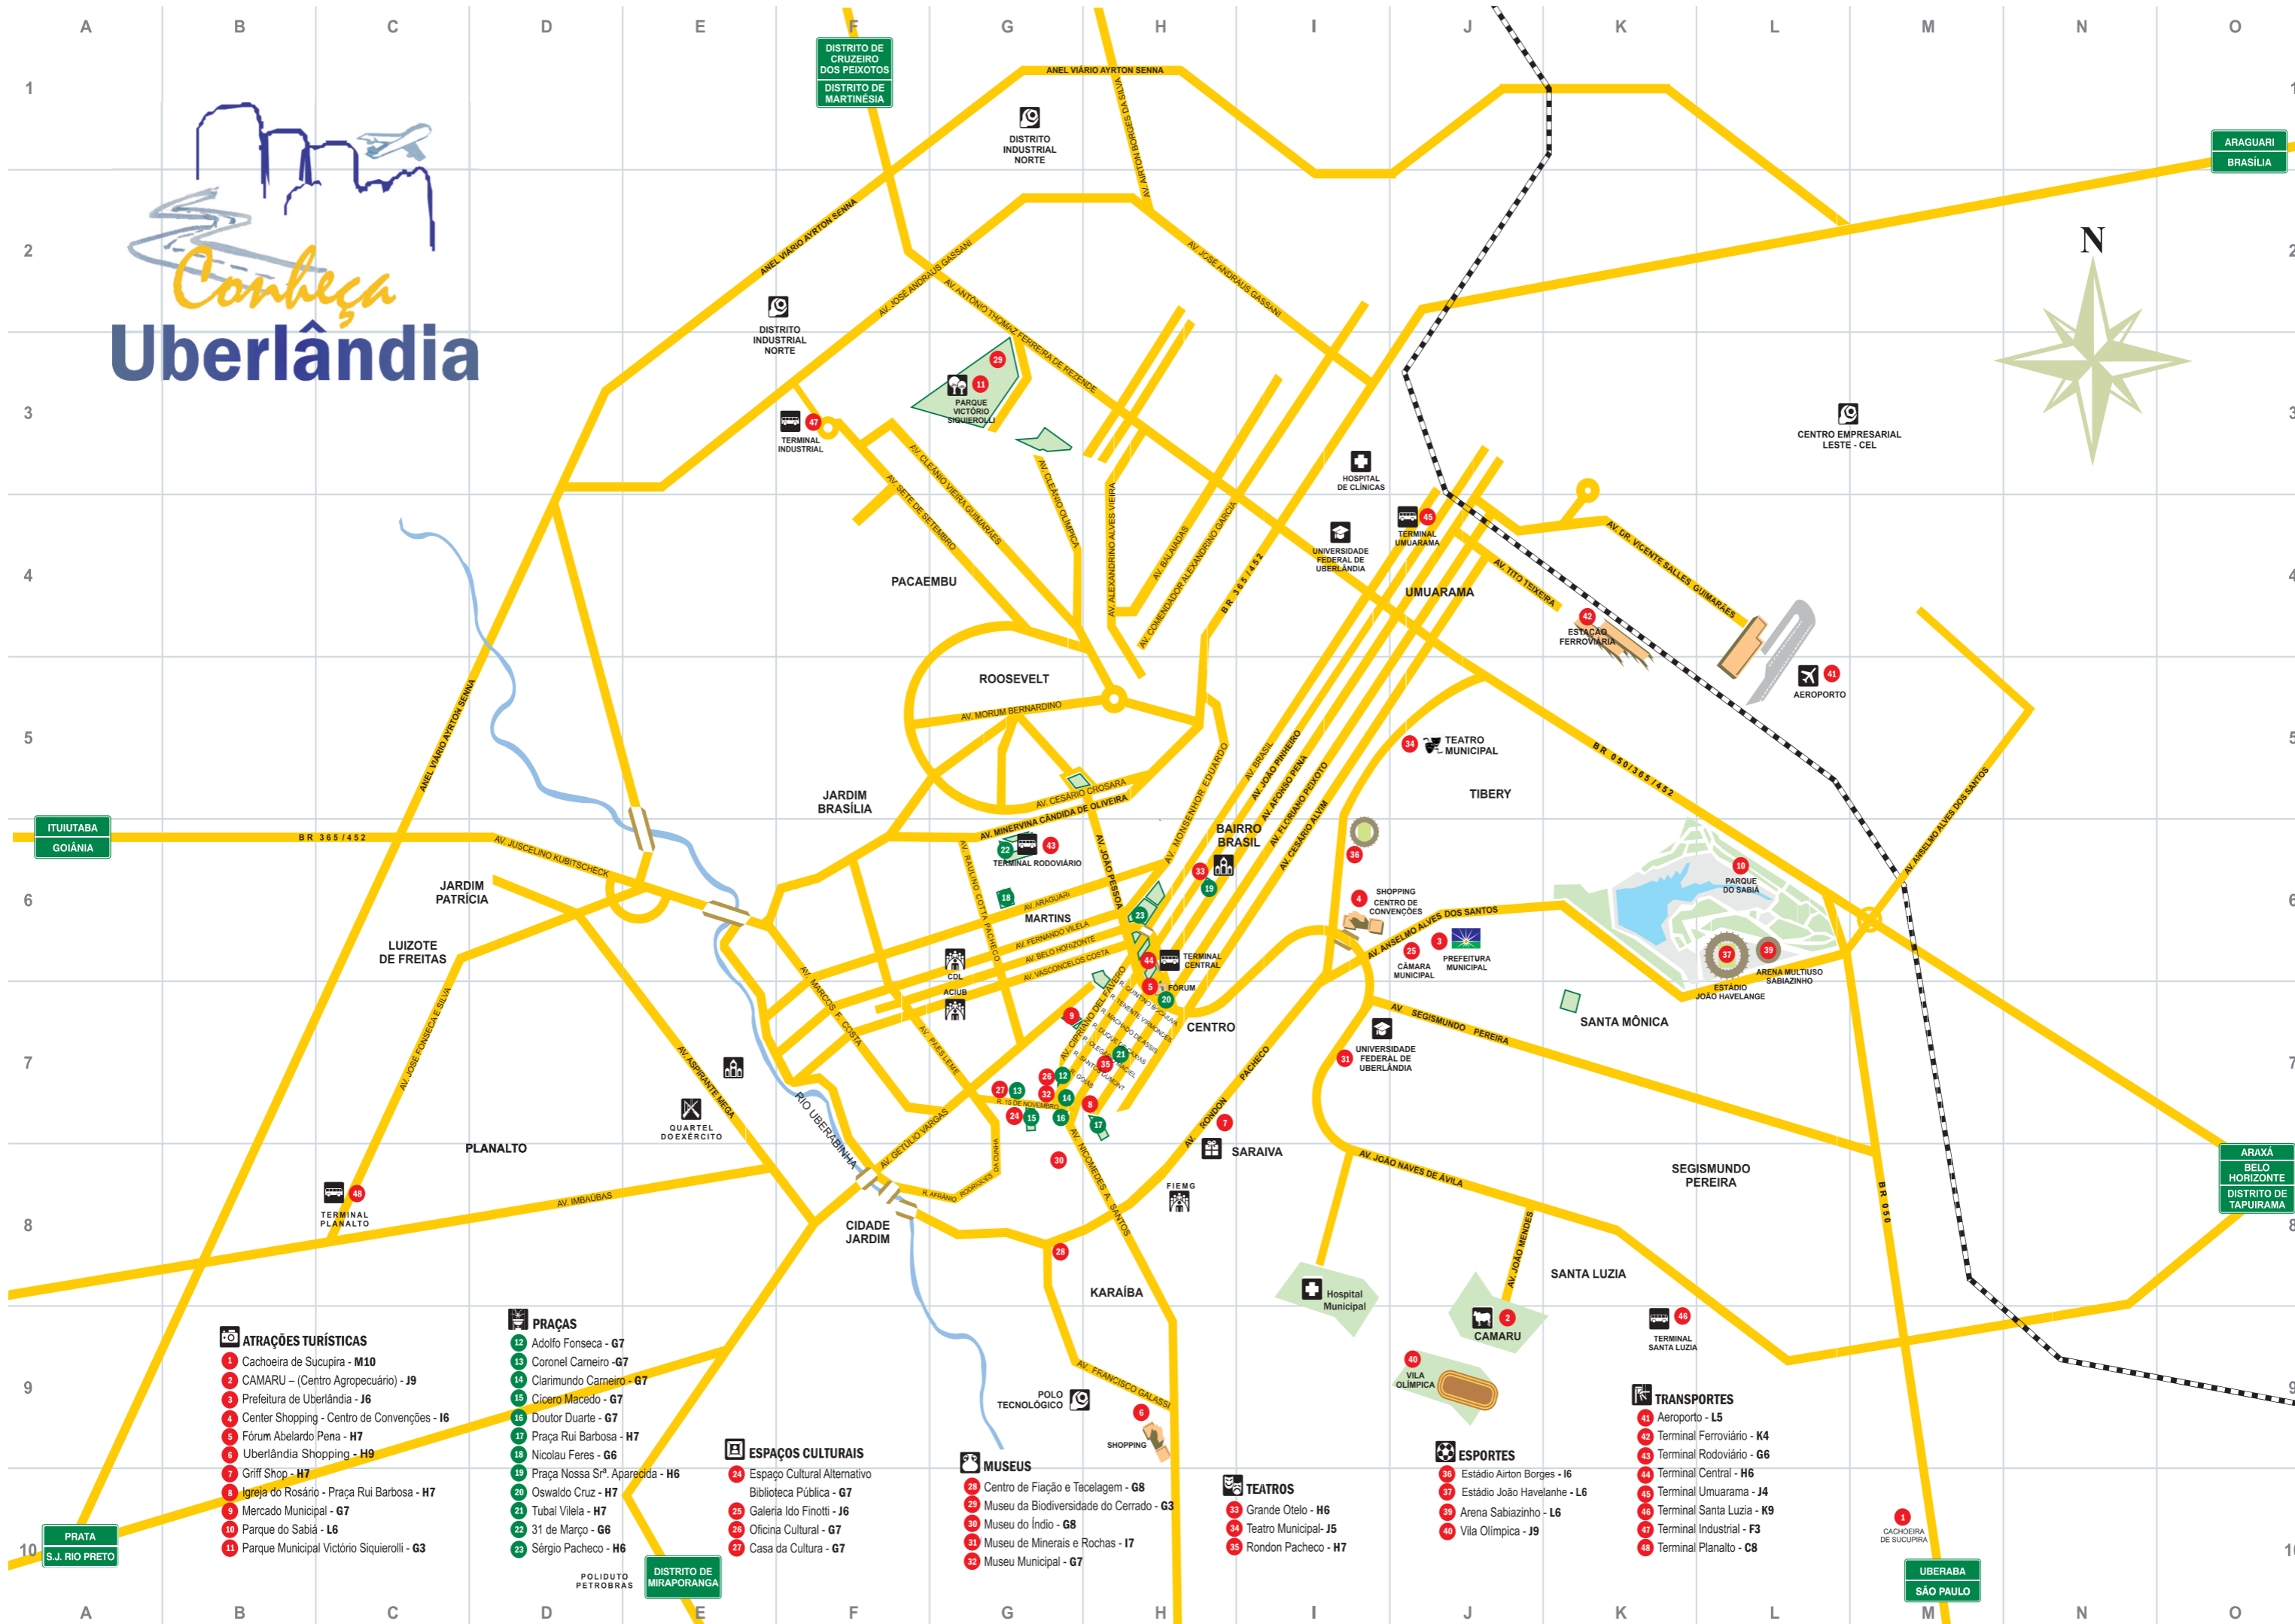

Canheça Uberlândia

ATRAÇÕES TURÍSTICAS

- 1 Cachoeira de Sucupira - M10
- 2 CAMARU - (Centro Agropecuário) - J9
- 3 Prefeitura de Uberlândia - J6
- 4 Center Shopping - Centro de Convenções - I6
- 5 Fórum Abelardo Pena - H7
- 6 Uberlândia Shopping - H9
- 7 Griff Shop - H7
- 8 Igreja do Rosário - Praça Rui Barbosa - H7
- 9 Mercado Municipal - G7
- 10 Parque do Sabiá - L6
- 11 Parque Municipal Victório Siquierolli - G3

PRAÇAS

- 12 Adolfo Fonseca - G7
- 13 Coronel Carneiro - G7
- 14 Clarimundo Carneiro - G7
- 15 Cícero Macedo - G7
- 16 Doutor Duarte - G7
- 17 Praça Rui Barbosa - H7
- 18 Nicolau Feres - G6
- 19 Praça Nossa Srª Aparecida - H6
- 20 Oswaldo Cruz - H7
- 21 Tubal Vilela - H7
- 22 31 de Março - G6
- 23 Sérgio Pacheco - H6

TEATROS

- 33 Grande Otelo - H6
- 34 Teatro Municipal - J5
- 35 Rondon Pacheco - H7

ESPORTES

- 36 Estádio Airton Borges - I6
- 37 Estádio João Havelange - L6
- 39 Arena Sabiazinho - L6
- 40 Vila Olímpica - J9

PRATA S.J. RIO PRETO

DISTRITO DE MIRAPORANGÁ

UBERABA SÃO PAULO

ARAXÁ BELO HORIZONTE DISTRITO DE TAPUIRAMA