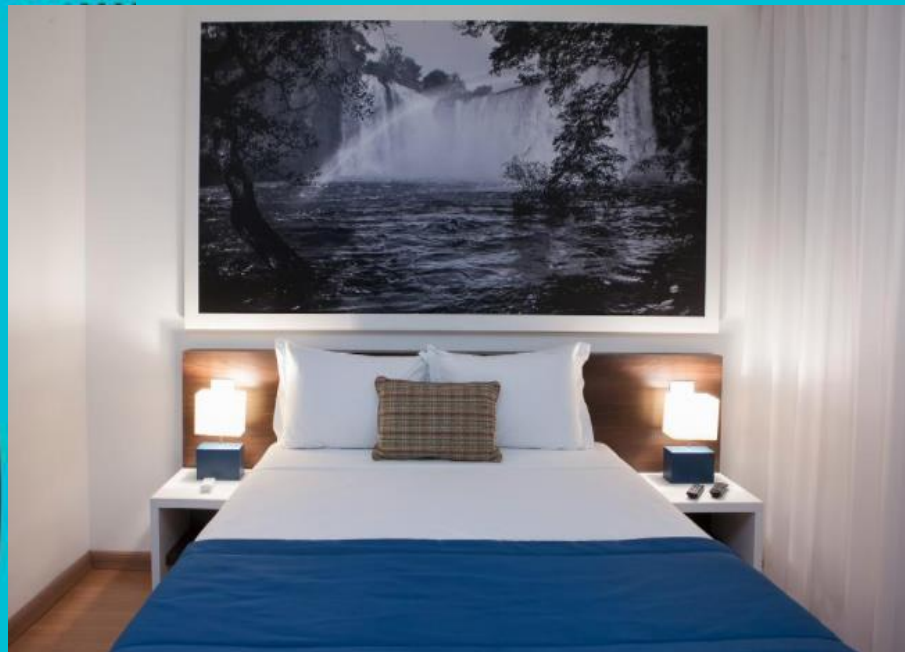

LIZZ

HOTEL

Sobre nós

Um hotel inovador, autêntico e descomplicado, que combina o design com a modernidade, e o bem-estar com experiências inesquecíveis. Cada detalhe foi pensado para despertar as melhores sensações. Tudo isso aliado a uma localização ímpar, a 5 minutos do Aeroporto de Uberlândia.

Apartamentos

Possuímos 100 apartamentos equipados com o melhor para proporcionar a cada um de nossos hóspedes uma experiência moderna e inovadora. Os quartos possuem TV a cabo, ar condicionado, frigobar, mesa de trabalho, cofre digital, amenidades de banho, telefone e WI-FI – cortesia.