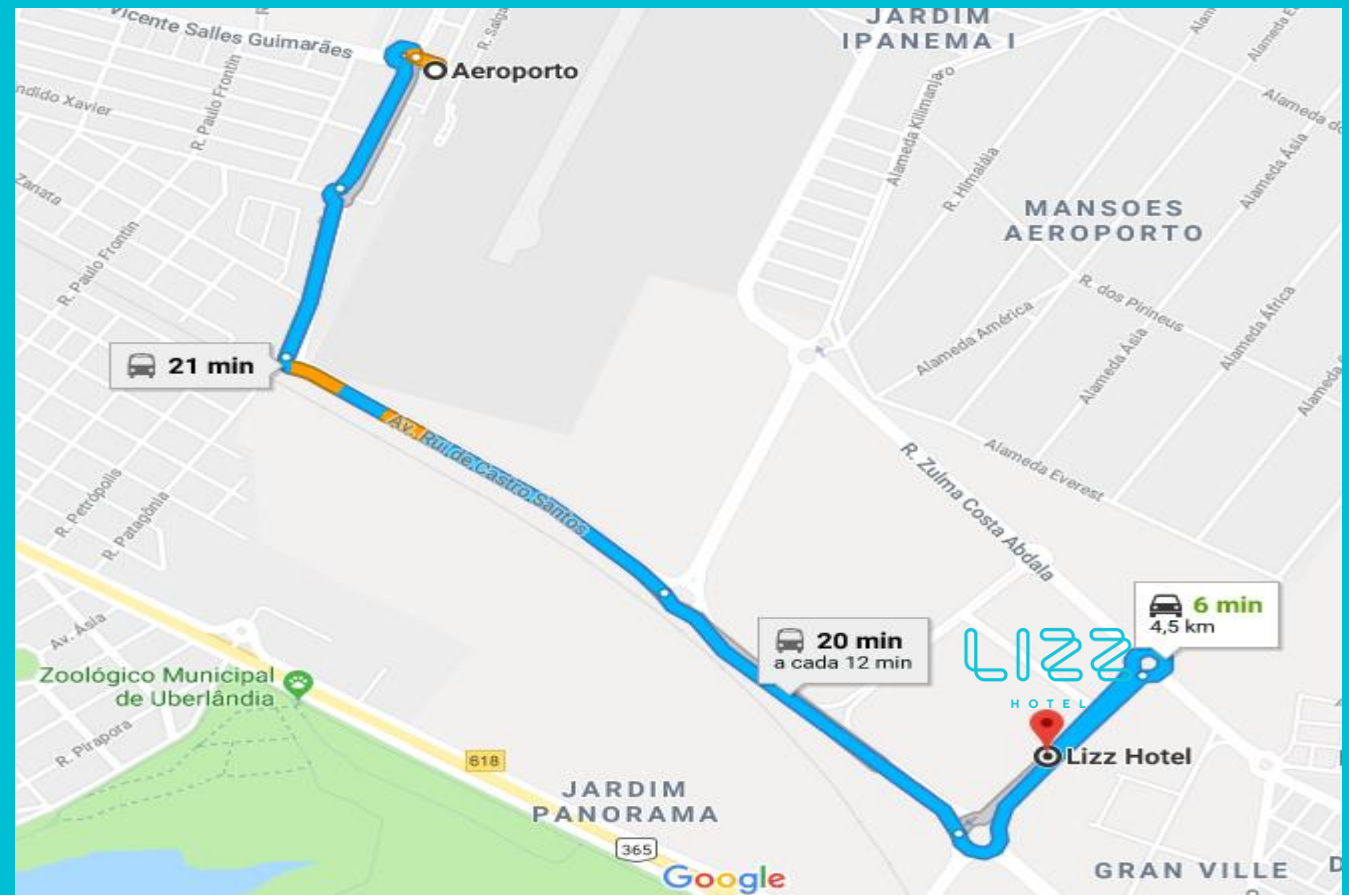

Localização

Localizado na Avenida Anselmo Alves dos Santos, 4925 – Grand Ville, o Lizz Hotel tem fácil acesso às principais vias da cidade e de muitos pontos comerciais e turísticos.

Fácil acesso:

– Ao Shopping, Aeroporto, Rodoviária e próximo a BR-365 e BR-050 que dá acesso a São Paulo, Belo Horizonte e Rio de Janeiro.

-Estamos a 600 metros do Parque do Sabiá e Estádio Sabiazinho e menos de 2 km do Centro de Uberlândia.

Localização

Avenida Anselmo Alves dos Santos, 4925 Bairro Saraiva –Uberlândia – Minas Gerais
A menos de 5 km do aeroporto.